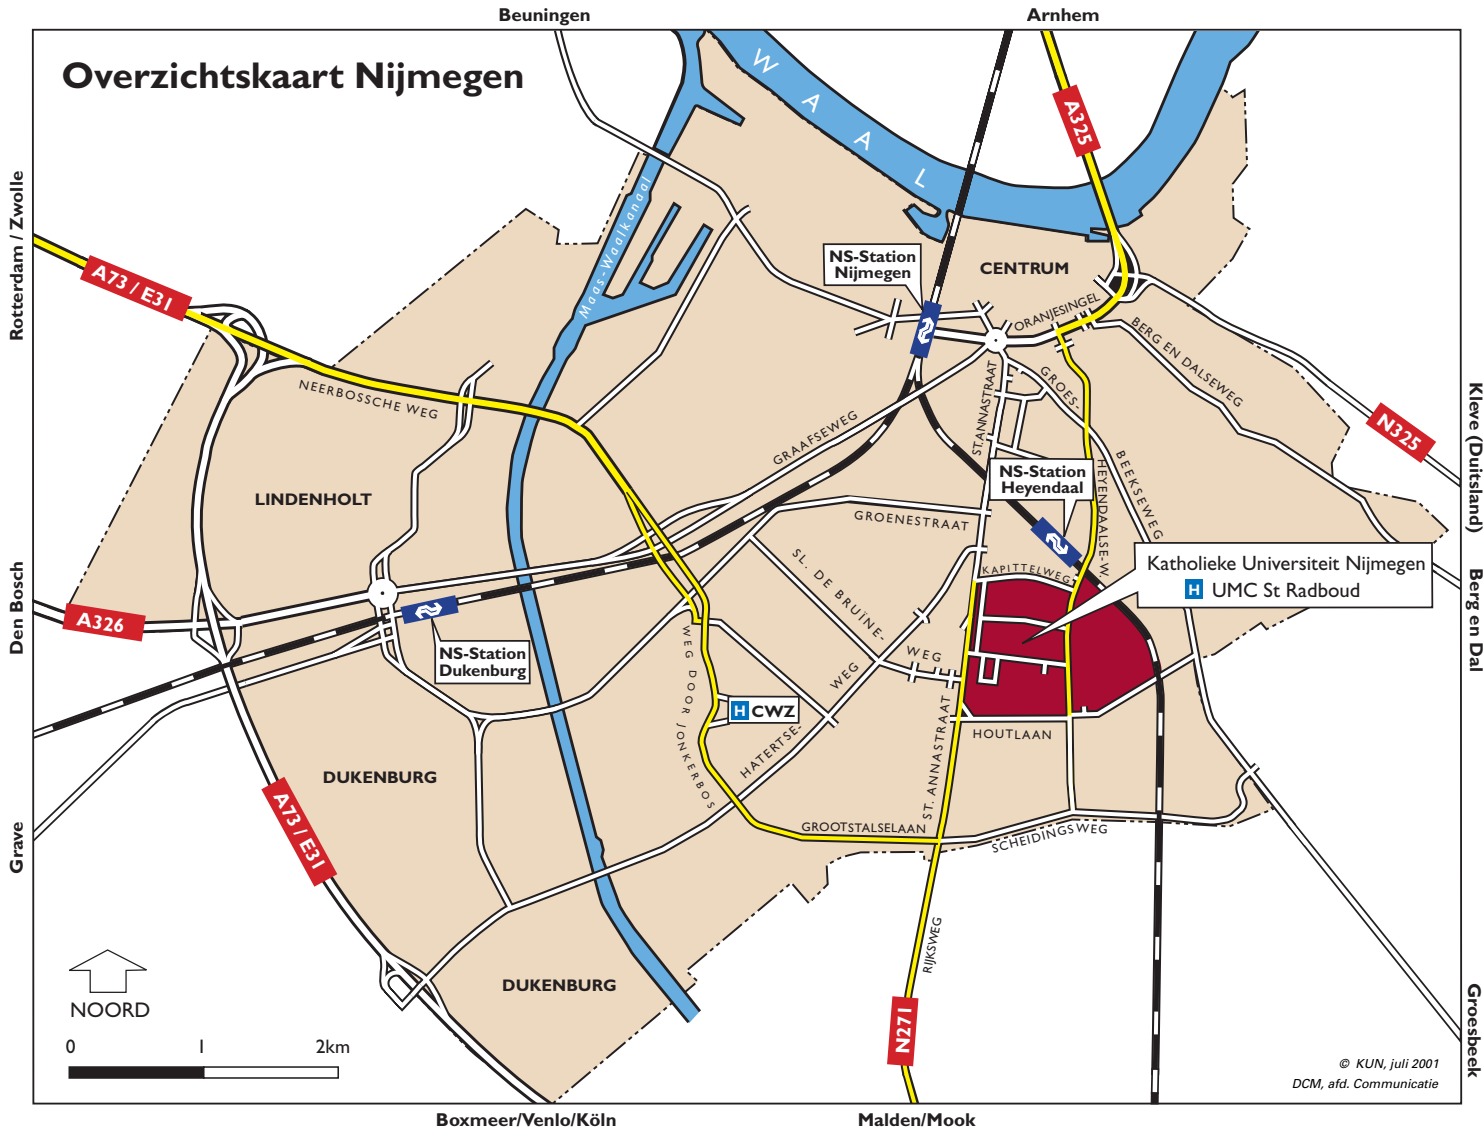

# Overzichtskaart Nijmegen

NOORD

© KUN, juli 2001  
DCM, afd. Communicatie